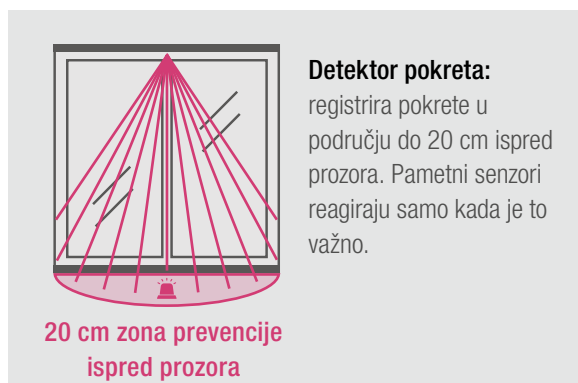

DANAŠNJE RJEŠENJE

REHAU Smart Guard: svjetska inovacija za preventivnu zaštitu od provala

Pomoću inteligentnog senzora prepoznavanja uočavaju se potencijalni provalnici. Vizualni i zvučni signali jasno pokazuju počinitelju da ne mora ni pokušavati provaliti. Aktivno zastrašivanje ciljano pomaže izbjegavanju oštećenja na prozorima i vratima.

Stoga REHAU Smart Guard ide mnogo dalje nego uobičajeni alarmni sustavi. Jer reagirati tek kada je provalnik u kući – prozor ili vrata tada su već oštećeni.

Pametna zaštita od provala koja zastrašuje prije nego nastane šteta.

FOR
SMARTER
PEOPLE

A man with a beard is looking out a window. A red laser line is visible on the window frame, indicating a safety feature. The scene is dimly lit, with light coming from the window.

**KORISTITE
AKTIVNU
PREVENCIJU**

JEDNOSTAVAN PRINCIP, VELIKA UČINKOVITOST

Tako Smart Guard sustav odbija provalnike prije nego nastane šteta

Koristite ciljano zastrašivanje koje neće narušiti izgled Vaših prozora. Neupadljiv, ugrađen u okvir Vaših prozora i vrata, sustav Smart Guard aktivna je preventivna sigurnost. Inteligentni senzor prepoznavanja registrira provalnika i zatim samostalno pokreće program obrane.