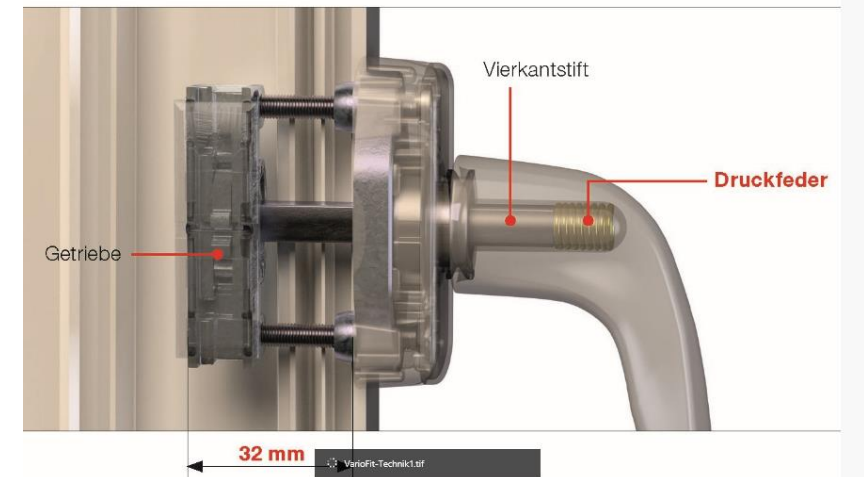

Im Verlauf der Dreh-Bewegung werden die Sicherungsbolzen (1) vom Kupplungselement (3) zu den weiteren Aussparungen (2) mitgenommen, wo sie jeweils wieder hörbar einrasten.

Bei einem Einbruch-Versuch werden die Sicherungsbolzen (1) durch ein zweites Kupplungselement (3) in die Aussparungen im Gehäuse (2) gepreßt.

In dieser Stellung verhindern die Sicherungsbolzen (1) wirkungsvoll das Drehen des Fenstergriffs von außen. Der Fenstergriff sperrt und vereitelt den Einbruch-Versuch.

3. VarioFIT®

VarioFit® - jedna prozorska ručica za različite prozorske profile.

Trn promenljive dužine se prilagođava različitim dubinama prozorskih profila pomoću opruge pod pritiskom.

Bez potrebe za duplim skladištenjem ručica za različite dubine prozorskih profila.

Abb. Stiftlänge 42 mm vorstehend:

Abb. Stiftlänge 32 mm vorstehend:

4. Marketing

**FLYER
PRINT**
Dvostrani
letak

Jun 2020

Bestellbar

MUSTER

5. Aktualno stanje LINEA by HOPPE

	Mindestabnahme 1 Karton
	Stk./Karton
LINEA DESIGN - Fenstergriff Secustik® + VarioFit®	
13278961001 Silber	60
13278961002 Gold	60
13278961005 Alu Stahl matt Schleifstruktur	60
13278961006 Weiss	80
13278961007 Braun	60
13278961008 Bronze	60
LINEA DESIGN - Fenstergriff Abschliessbar Secu100® + Secustik® + VarioFit®	
13304481006 Weiss	20
LINEA DESIGN - Tuergriff-Schmalschild-Garnitur	
13503351001 Silber	20
13503351006 Weiss	20
13503351007 Braun	20