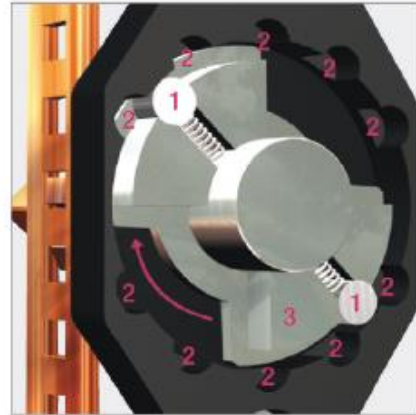

1. Asortiman

Linea kvake i štitovi za ulazna vrata

Izgled izvana

Izgled iznutra

1. Asortiman

Boje LINEA DESIGN ručica:

- alu brušeni čelik F9-5
- bijela F9016
- smeđa F8707
- srebrna F1
- zlatna F2
- broca F4

Secustik®

2. SECUSTIK®

Secustik® – čujno sigurnosni mehanizam. Secustik® - tehnologija uspješno sprječava pokušaj provale s vanjske strane:

Patentierter Sperr-Mechanismus des Secustik®-Fenstergriffs

Beim Drehen des Fenstergriffs rasten die federgelagerten Sicherungsbolzen (1) mit einem Präzisions-Klicken in spezielle Aussparungen im Gehäuse (2) ein – es entsteht das typische Secustik®-Geräusch für das hörbare Plus an Sicherheit!

Im Verlauf der Dreh-Bewegung werden die Sicherungsbolzen (1) vom Kupplungselement (3) zu den weiteren Aussparungen (2) mitgenommen, wo sie jeweils wieder hörbar einrasten.

Bei einem Einbruch-Versuch werden die Sicherungsbolzen (1) durch ein zweites Kupplungselement (3) in die Aussparungen im Gehäuse (2) gepreßt.

In dieser Stellung verhindern die Sicherungsbolzen (1) wirkungsvoll das Drehen des Fenstergriffs von außen. Der Fenstergriff sperrt und vereitelt den Einbruch-Versuch.

3. VarioFIT®

VarioFit® - jedna prozorska ručica za različite prozorske profile.