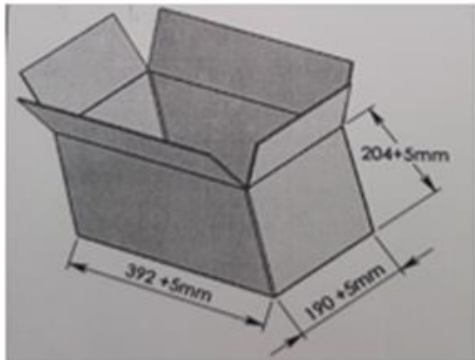

5. Aktualno stanje VIELO ručice – ekonomična varijanata brendiranih REHAU ručica - dostupno sa skladišta u Zagrebu u bijeloj, srebrnoj i smeđoj boji

Verpackungsinformation:

50Stk im Karton - 1200 Stk. auf einer Palette

Gewicht:

Art. 13288841001 – VIELO Fenstergriff silber – Einzelgewicht 145 -150g – Kartongewicht 7.580–7.840g

Art. 13288841006 – VIELO Fenstergriff weiss – Einzelgewicht 135 -140g – Kartongewicht 7.080-7.340g

Kartonabmessung: 392x190x204mm