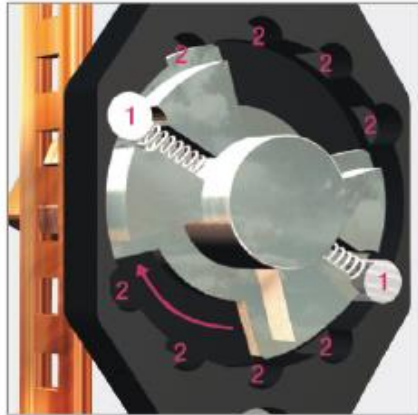

Beim Drehen des Fenstergriffs rasten die federgelagerten Sicherungsbolzen (1) mit einem Präzisions-Klicken in spezielle Aussparungen im Gehäuse (2) ein – es entsteht das typische Secustik®-Geräusch für das hörbare Plus an Sicherheit!