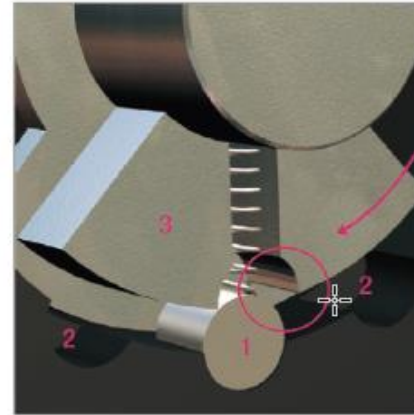

1. Asortiman

Linea kvake i štitovi za ulazna vrata

Izgled izvana

Izgled iznutra

1. Asortiman

Boje LINEA DESIGN ručica:

- alu brušeni čelik F9-5
- bijela F9016
- smeđa F8707
- srebrna F1
- zlatna F2
- broca F4

Im Verlauf der Dreh-Bewegung werden die Sicherungsbolzen (1) vom Kupplungselement (3) zu den weiteren Aussparungen (2) mitgenommen, wo sie jeweils wieder hörbar einrasten.

Bei einem Einbruch-Versuch werden die Sicherungsbolzen (1) durch ein zweites Kupplungselement (3) in die Aussparungen im Gehäuse (2) gepreßt.

In dieser Stellung verhindern die Sicherungsbolzen (1) wirkungsvoll das Drehen des Fenstergriffs von außen. Der Fenstergriff sperrt und vereitelt den Einbruch-Versuch.

3. VarioFIT®

VarioFit® - jedna prozorska ručica za različite prozorske profile.