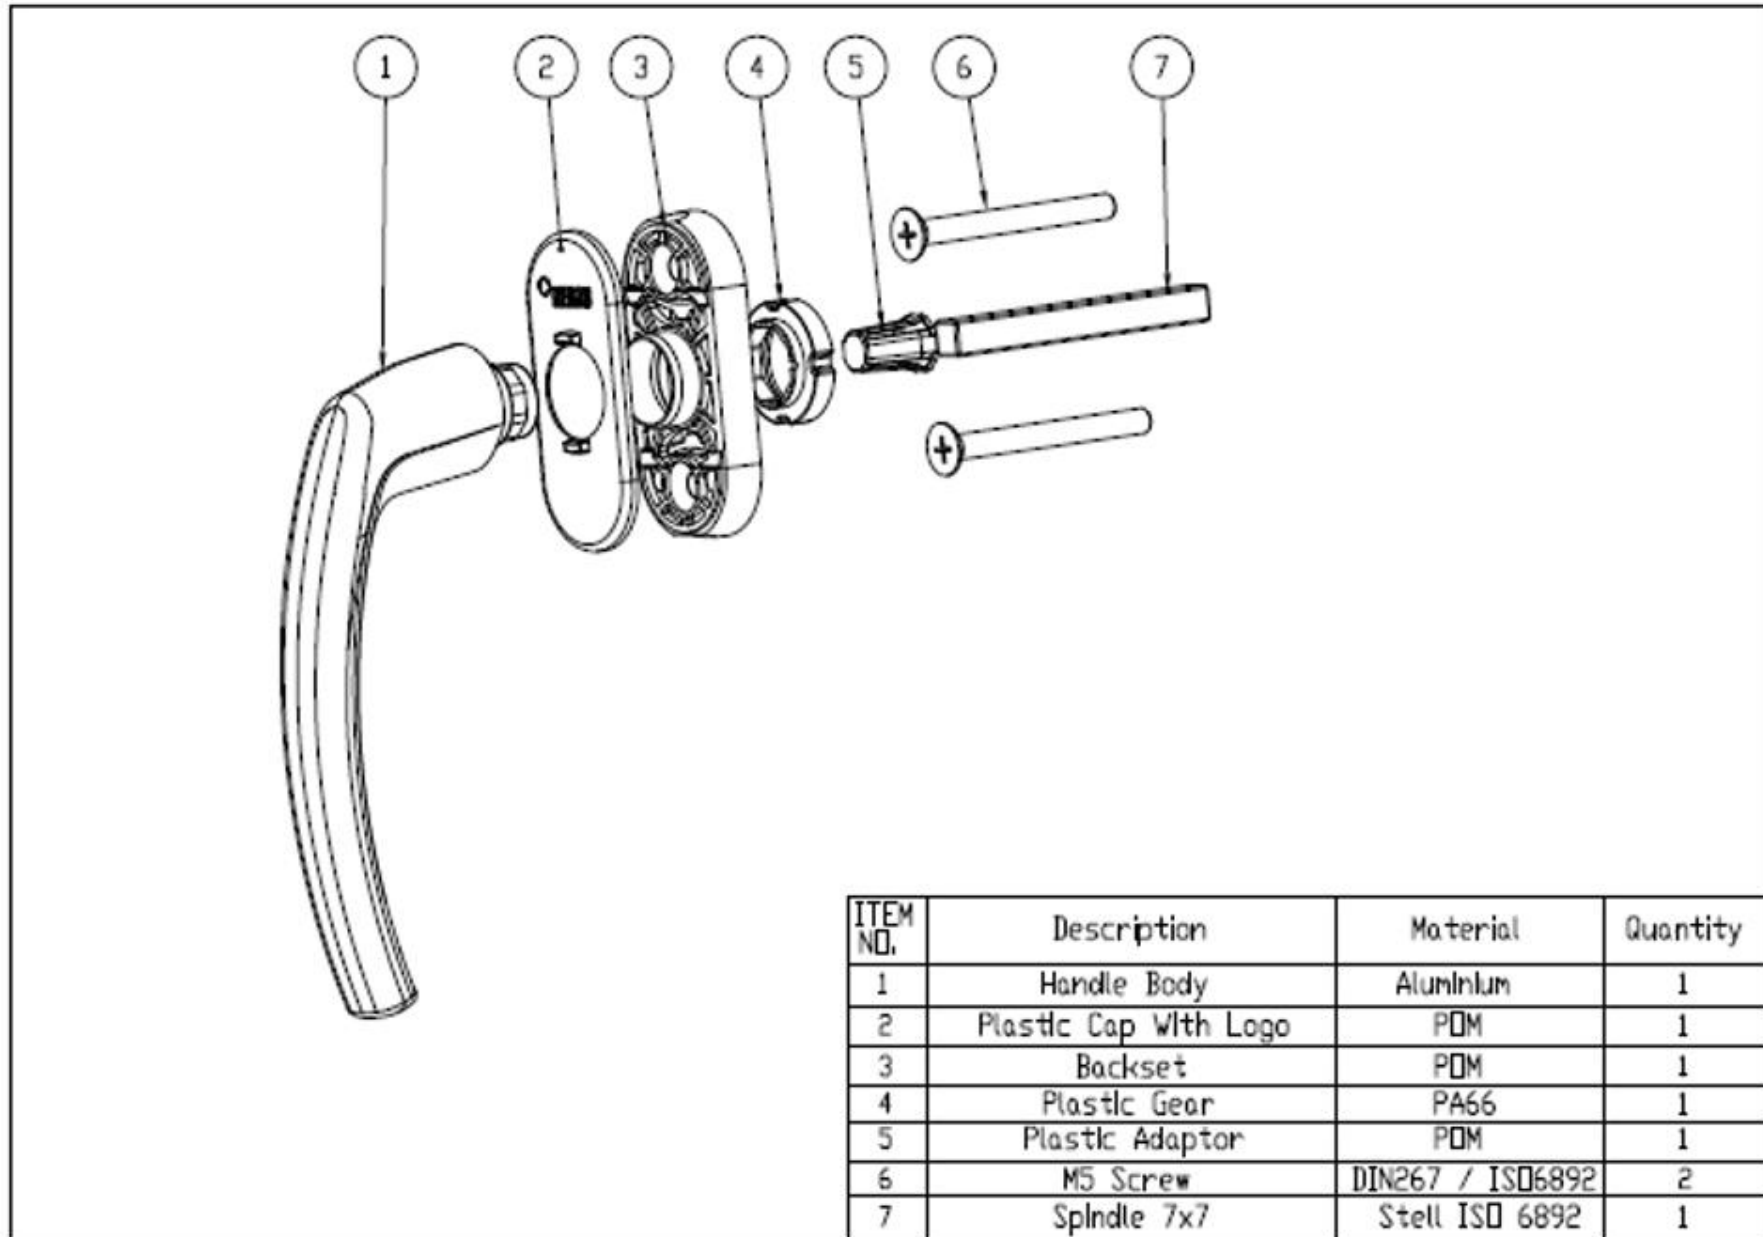

Technisches Datenblatt – VIELO Fenstergriff weiß: