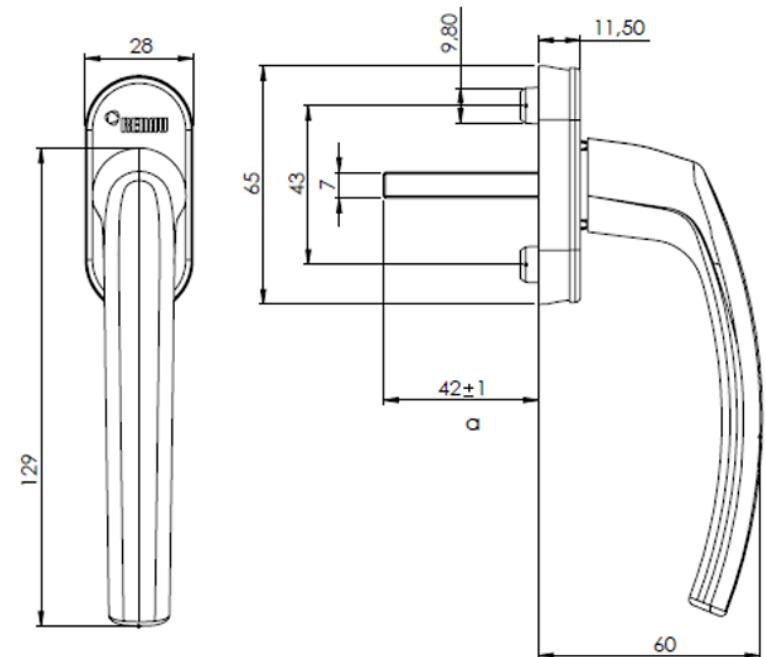

Trn promenljive dužine se prilagođava različitim dubinama prozorskih profila pomoću opruge pod pritiskom.

Bez potrebe za duplim skladištenjem ručica za različite dubine prozorskih profila.

Abb. Stiftlänge 42 mm vorstehend:

Abb. Stiftlänge 32 mm vorstehend:

4. Marketing

**FLYER
PRINT**
Dvostrani
letak

Jun 2020

Bestellbar

MUSTER

5. Aktualno stanje LINEA by HOPPE

	Mindestabnahme 1 Karton
	Stk./Karton
LINEA DESIGN - Fenstergriff Secustik® + VarioFit®	
13278961001 Silber	60
13278961002 Gold	60
13278961005 Alu Stahl matt Schleifstruktur	60
13278961006 Weiss	80
13278961007 Braun	60
13278961008 Bronze	60
LINEA DESIGN - Fenstergriff Abschliessbar Secu100® + Secustik® + VarioFit®	
13304481006 Weiss	20
LINEA DESIGN - Tuergriff-Schmalschild-Garnitur	
13503351001 Silber	20
13503351006 Weiss	20
13503351007 Braun	20

Kartonabmessung: 392x190x204mm

Technisches Datenblatt – VIELO Fenstergriff weiß:

HVALA NA PAŽNJI!

**Engineering progress
Enhancing lives**