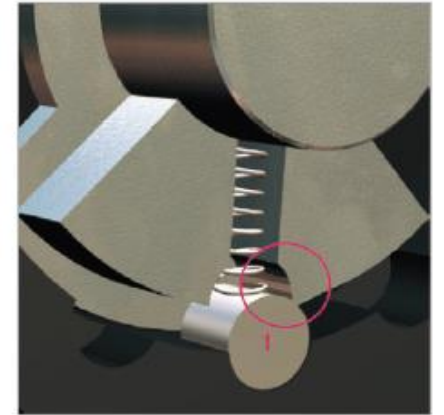

Secustik®

2. SECUSTIK®

Secustik® – čujno sigurnosni mehanizam. Secustik® - tehnologija uspješno sprječava pokušaj provale s vanjske strane:

Patentierter Sperr-Mechanismus des Secustik®-Fenstergriffs

Beim Drehen des Fenstergriffs rasten die federgelagerten Sicherungsbolzen (1) mit einem Präzisions-Klicken in spezielle Aussparungen im Gehäuse (2) ein – es entsteht das typische Secustik®-Geräusch für das hörbare Plus an Sicherheit!

Im Verlauf der Dreh-Bewegung werden die Sicherungsbolzen (1) vom Kupplungselement (3) zu den weiteren Aussparungen (2) mitgenommen, wo sie jeweils wieder hörbar einrasten.

Bei einem Einbruch-Versuch werden die Sicherungsbolzen (1) durch ein zweites Kupplungselement (3) in die Aussparungen im Gehäuse (2) gepreßt.

In dieser Stellung verhindern die Sicherungsbolzen (1) wirkungsvoll das Drehen des Fenstergriffs von außen. Der Fenstergriff sperrt und vereitelt den Einbruch-Versuch.

3. VarioFIT®

VarioFit® - jedna prozorska ručica za različite prozorske profile.