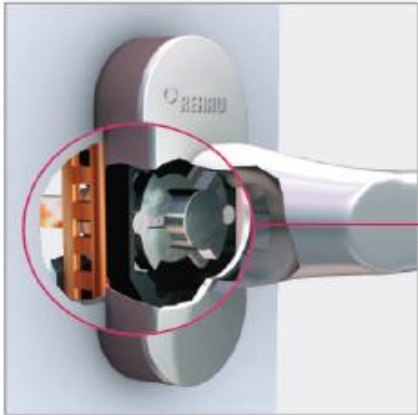

2. SECUSTIK®

Secustik® – čujno sigurnosni mehanizam. Secustik® - tehnologija uspješno sprječava pokušaj provale s vanjske strane:

Patentierter Sperr-Mechanismus des Secustik®-Fenstergriffs