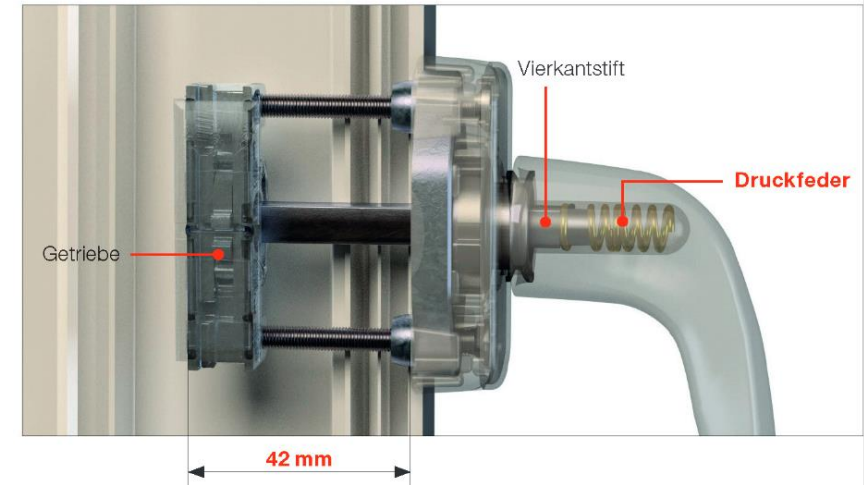

Im Verlauf der Dreh-Bewegung werden die Sicherungsbolzen (1) vom Kupplungselement (3) zu den weiteren Aussparungen (2) mitgenommen, wo sie jeweils wieder hörbar einrasten.

Bei einem Einbruch-Versuch werden die Sicherungsbolzen (1) durch ein zweites Kupplungselement (3) in die Aussparungen im Gehäuse (2) gepreßt.

In dieser Stellung verhindern die Sicherungsbolzen (1) wirkungsvoll das Drehen des Fenstergriffs von außen. Der Fenstergriff sperrt und vereitelt den Einbruch-Versuch.

3. VarioFIT®

VarioFit® - jedna prozorska ručica za različite prozorske profile.

Trn promenljive dužine se prilagođava različitim dubinama prozorskih profila pomoću opruge pod pritiskom.

Bez potrebe za duplim skladištenjem ručica za različite dubine prozorskih profila.

Abb. Stiftlänge 42 mm vorstehend:

Abb. Stiftlänge 32 mm vorstehend:

4. Marketing

**FLYER
PRINT**
Dvostrani
letak

Jun 2020

Bestellbar

MUSTER

5. Aktualno stanje LINEA by HOPPE

	Mindestabnahme 1 Karton
	Stk./Karton
LINEA DESIGN - Fenstergriff Secustik® + VarioFit®	
13278961001 Silber	60
13278961002 Gold	60
13278961005 Alu Stahl matt Schleifstruktur	60
13278961006 Weiss	80
13278961007 Braun	60
13278961008 Bronze	60
LINEA DESIGN - Fenstergriff Abschliessbar Secu100® + Secustik® + VarioFit®	
13304481006 Weiss	20
LINEA DESIGN - Tuergriff-Schmalschild-Garnitur	
13503351001 Silber	20
13503351006 Weiss	20
13503351007 Braun	20