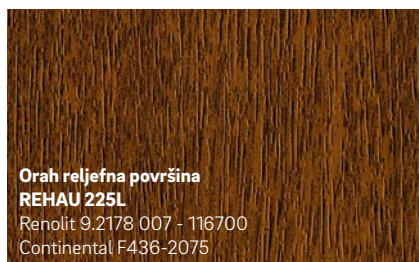

Snažno i izražajno