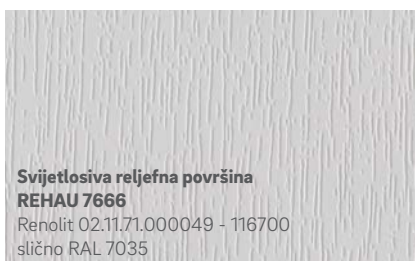

Prikazane boje mogu se iz tehničkih razloga razlikovati od originalnih boja folija.