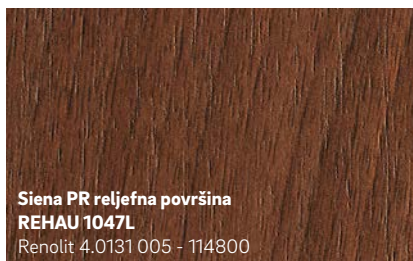

Snažno i izražajno