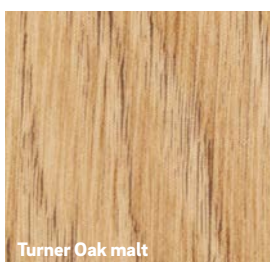

Sheffield Oak concrete

Turner Oak malt