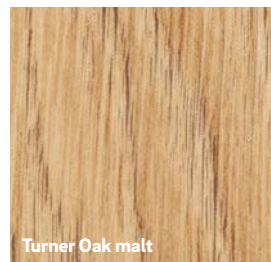

Izbor dekora

Bijela reljefna površina

Krem bijela reljefna površina

Svijetlosiva reljefna površina

Turner Oak malt

To je uspjeh skandinavskog stila

Odlika skandinavskog stila je da prostor uvijek djeluje opuštajuće. Svojom smirenošću stvara mjesto na kojem se vizualno ništa ne ističe, već je sve usklađeno u profinjenoj suzdržanosti.