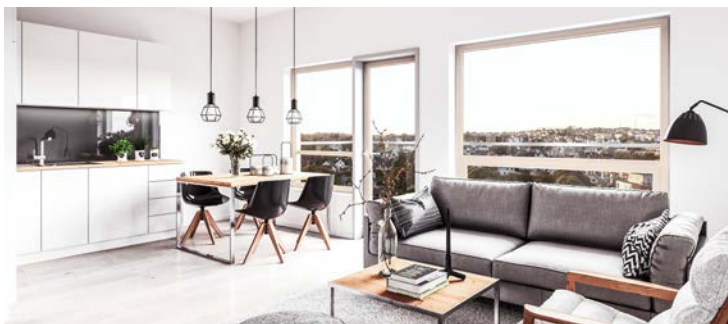

To je uspjeh skandinavskog stila

Odlika skandinavskog stila je da prostor uvijek djeluje opuštajuće. Svojom smirenošću stvara mjesto na kojem se vizualno ništa ne ističe, već je sve usklađeno u profinjenoj suzdržanosti.