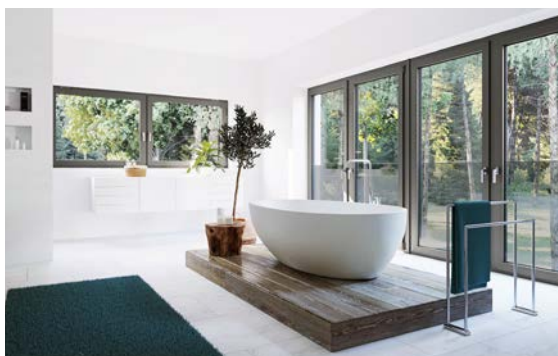

Pametno prozračivanje

GENEO Smart INOVENT: Prozori koji omogućuju prozračivanje i kada su zatvoreni. Kompletno integrirani sustav osigurava ugodnu klimu sa svježim zrakom, više mira i sigurnosti.

Povezan s vašom Smart Home centralom i ugrađenim sensorima, sustav prozračivanja GENEO Smart INOVENT omogućuje potpuno automatsko prozračivanje u trajanju od 24 sata.