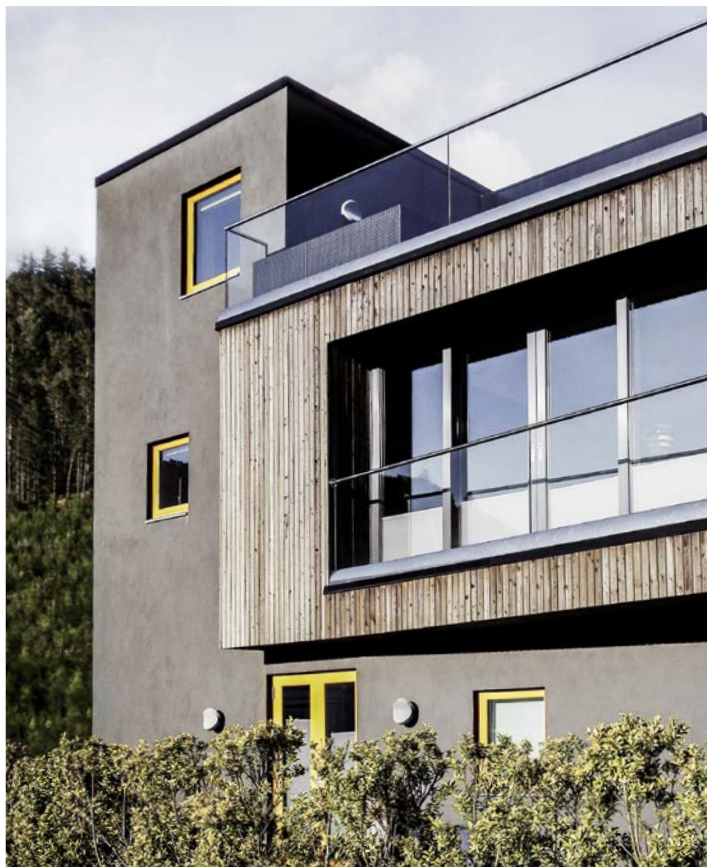

Iznenadjući akcenti

Za sve koji cijene posebnost. Onaj tko jednostavnoj arhitekturi želi dati uzbudljive akcente modernim bojama, u paleti KALEIDO COLOR pronaći će pravi izbor za gotovo sve RAL boje.