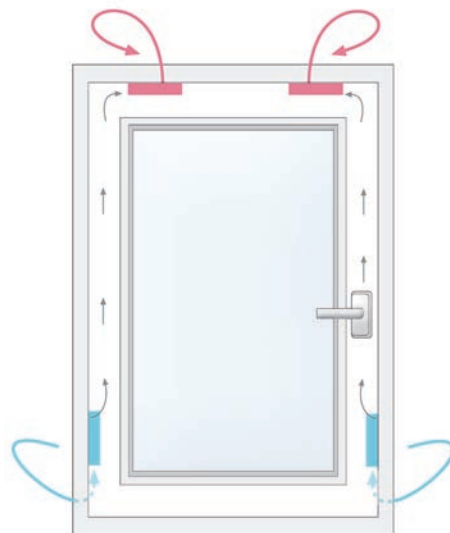

Zrak izvana

Hidrodinamički paradoks prema Bernoulliu

Predmeti se uslijed rubnog djelovanja zračnog strujanja povlače, odnosno ne potiskuju se dublje kako bi se očekivalo. Prema tom će se principu kod REHAU AirComforta brtvena zastavica kod jačih udara vjetra podići i na taj način onemogućiti jači dotok zraka u unutrašnjost prostorije.

Dugotrajnost i kvaliteta označene su tijekom proizvodnje profila.

Visoko kvalitetne površine pružaju komfor i kod čišćenja.