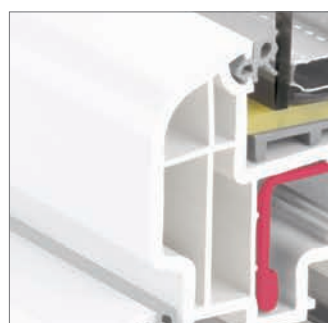

Dizajn zaobljenog krila