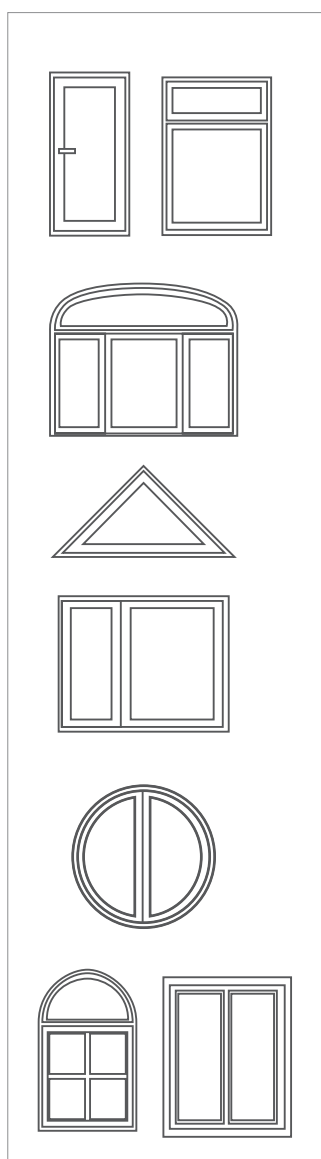

Od jednostavnih do neobičnih

Sustav REHAU Euro-Design 70 raznovrstan je, kako u izboru oblika, tako i u odabiru boja. Uz klasično bijelu, na raspolaganju imate gotovo sve RAL boje. Zahvaljujući specijalnoj foliji za kaširanje dobit ćete visokokvalitetan izgled profila.

Najbolji oblici

Prozori iz sustava REHAU Euro-Design 70 nude vam odgovarajući oblik i izvedbu za bezbrojne arhitektonske mogućnosti. Tako, na primjer, s prozorima zaobljenih i kosih oblika, te uporabom dekorativnih lajsni, možete naglasiti stil Vaše kuće i stvoriti poseban dojam njezina izgleda te ispuniti svoja očekivanja.

Maksimalnu individualnost pri odabiru omogućuju vam prozorska krila dostupna u različitim dizajnerskim varijantama: elegantno zaobljeno, blago zakošeno ili markantno ravno. Tako možete biti sigurni da će vaši prozori pridonijeti posebnom naglasku stila stanovanja i istodobno harmoniji ukupne arhitektonske izvedbe vaše kuće. Naravno, očuvanje topline uvijek je uključeno.

U kombinaciji sa zaobljenim krilom iz sustava REHAU Euro -Design 70 dobivate impresivnu, harmoničnu sliku doma koja oduzima dah. S ovim sustavom nema neostvarenih želja.