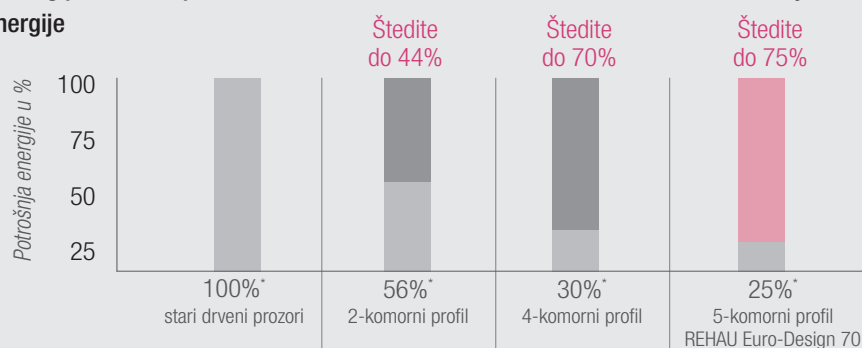

Prozori su investicija za cijeli život. Gradite li novo ili renovirate staro, stojite pred važnom odlukom. Cijenite li dizajn, udobnost i uštedu troškova uz iznimnu razinu toplinske izolacije te trajnost, odabirom prozora iz sustava REHAU Euro-Design 70 donijeli ste pravu odluku.

Iz navedenog proizlazi: S prozorima iz sustava REHAU EURO-DESIGN 70 možete uštedjeti do 75 % energije