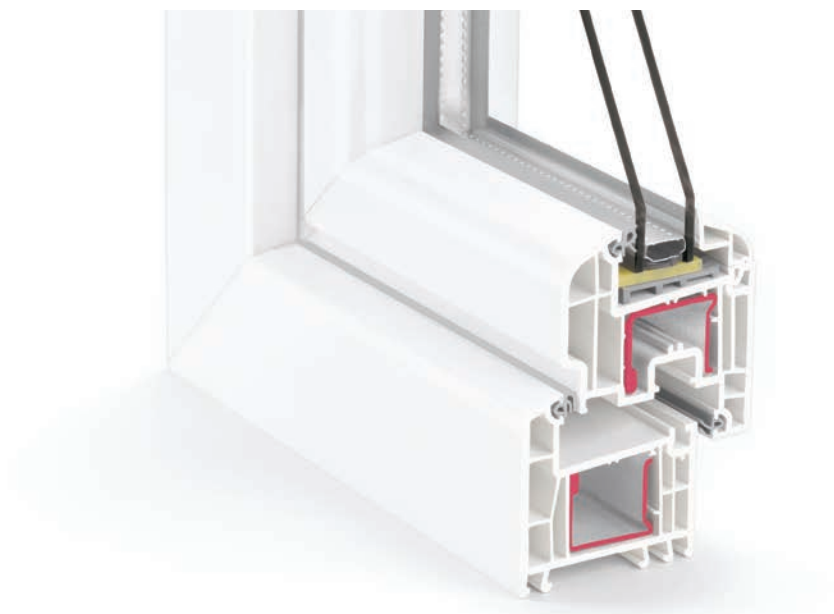

UDOBNO STANOVANJE SA STILOM UZ PROZORE IZ SUSTAVA REHAU EURO-DESIGN 70

Dokazano lako za održavanje:
Profill s jedinstvenom visokokvalitetnom
površinom i savršenim izgledom.

Dubina ugradnje 70 mm
kao i tehnika 5-komora, osiguravaju
učinkovitu toplinsku izolaciju.

Toplinska izolacija:
 U_f -vrijednost: 1,3 W/m²K

* U_f -vrijednost: opisuje toplinsku provodljivost
preko elementa građevine.
Što je U_f -vrijednost manja, to je
gubitak topline niži.

Zahtjevan dizajn za vaš dom

Puno ulažete u svoj dom i želite da svaki detalj odgovara vašim željama. Prozori sustava REHAU Euro-Design 70 pridonose tome da se radujete svakom dolasku kući, prije svega posvećujete li veliku pozornosti dizajnu, jer prozori iz sustava REHAU Euro-Design 70 savršeno uokviruju izgled vaše kuće. Mnogobrojni oblici, boje, dekori i dizajn otvaraju vam višestruke mogućnosti.

Dodatno Vam na raspolaganju stoji mogućnost kombinacije s aluminijskim oblogama, čime svoje prozore i vrata možete savršeno integrirati u aluminijske fasade.

Oznaka
REHAU kvalitete.

Odličan dizajn i najviša kvaliteta
obilježja su REHAU sustava.

Pregled svih prednosti:

Prozorski sustav REHAU Euro-Design 70 za visoku klasu stanogradnje

Toplinska izolacija	U_f-vrijednost: 1,3 W/m²K
Ugradbena dubina	70 mm
Protuprovalna zaštita	Do 3. stupnja otpornosti
Zvučna izolacija	Do 4. stupnja zaštite
Površina	kvalitetna, glatka, zatvorena i jednostavna za održavanje

- idealno za niskoenergetske kuće
- racionalno saniranje starogradnje radi uštede energije
- uključuje rolete REHAU Comfort-design
- tehnika 5 komora
- za prozore i balkonska vrata
- za stanogradnju visoke kvalitete