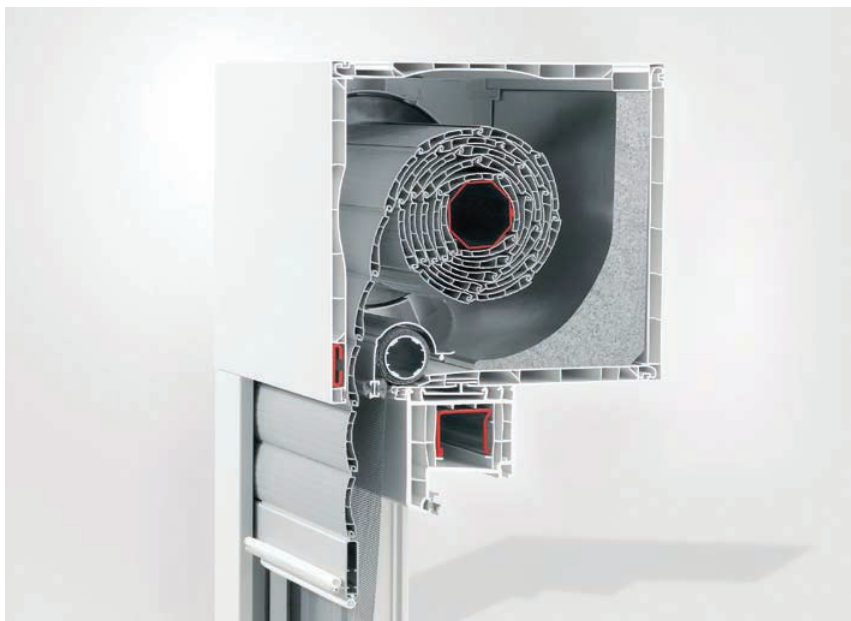

SUSTAVI ROLETA

ZAŠTITA OD SUNCA I INSEKATA

Zaštita od sunca, radoznalih pogleda i nepoželjnih gostiju

Sve vam se to nudi u jednoj roleti REHAU Comfort-Design. Kombinacija prozor-roleta uključuje niz ugodnih prednosti: učinkovita zaštita od pogleda i zaštita od prodora svjetlosti, te povećana protuprovalna zaštita kao i zaštita od prolaska topline.

Nude vam se različite izvedbe u klasično bijeloj boji i raznovrsnim dekorima drveta, prema izboru s ručnim podizanjem ili s ugradbenim motorom, i prema želji s dodatnom zaštitom od insekata.

Idealna kombinacija: prozor iz sustava REHAU Euro-Design 70 i Roleta Comfort-Design